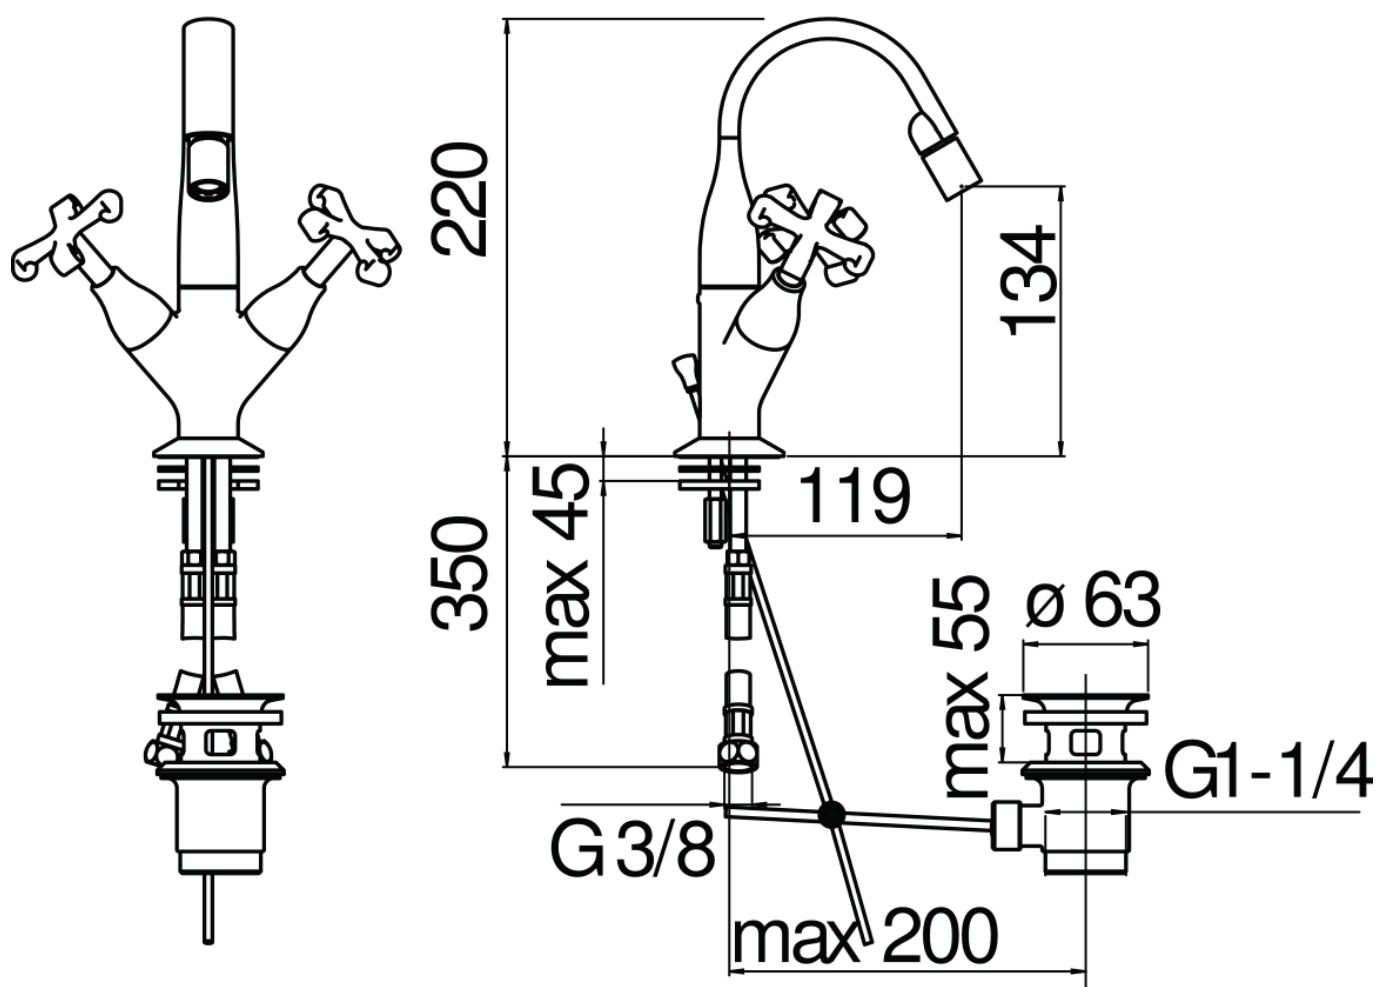

SPECIFICHE

Bicomando

Chrome

Aeratore anticalcare M 16,5 x 1

Bocca girevole

Getto orientabile

Scarico 1 1/4"

Flessibili inox ø 3/8"

Imballo: 56,5 x 29 x 7,1 cm / 0,01163 m³ / 2,45 kg

CERTIFICAZIONI

DIAGRAMMA DI PORTATA: ACQUA CALDA/FREDDA

DIAGRAMMA DI PORTATA: ACQUA MISCELATA