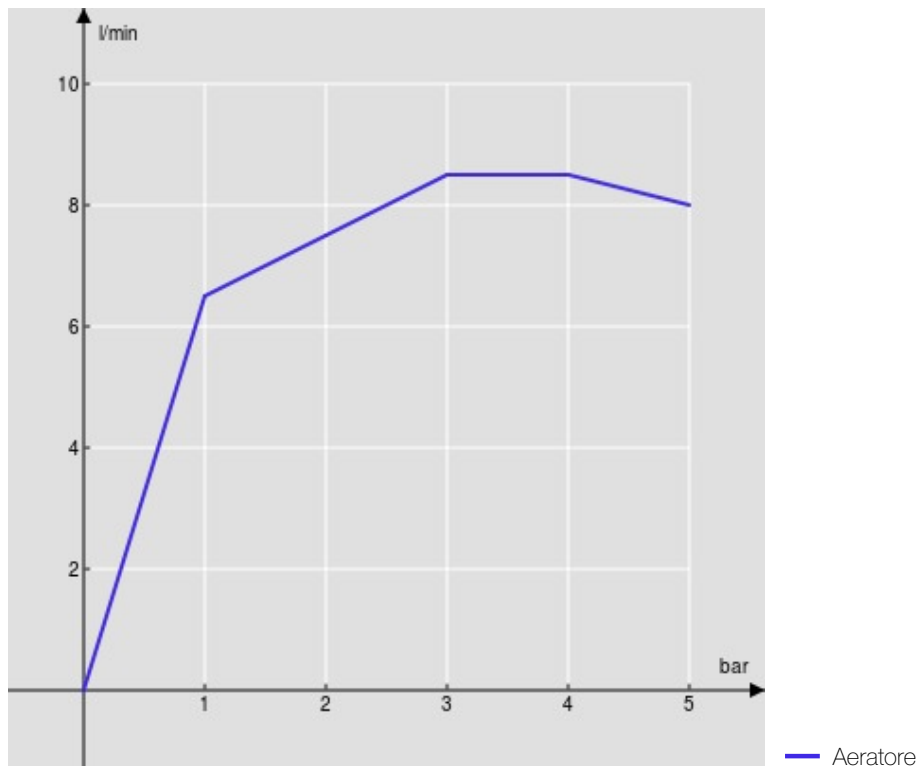

SPECIFICHE

Bicomando

Chrome

Aeratore anticalcare M 16,5 x 1

Bocca girevole

Getto orientabile

Scarico 1 1/4"

Flessibili inox ø 3/8"

Imballo: 56,5 x 29 x 7,1 cm / 0,01163 m³ / 2,45 kg

CERTIFICAZIONI

DIAGRAMMA DI PORTATA: ACQUA CALDA/FREDDA

DIAGRAMMA DI PORTATA: ACQUA MISCELATA